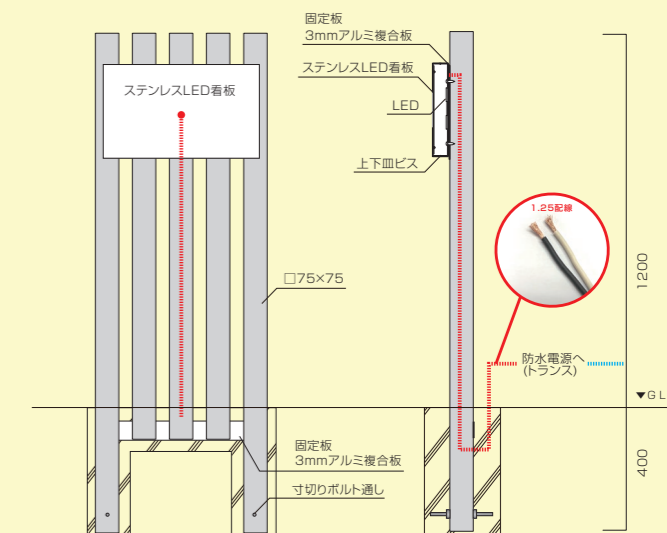

スレンド × LEDサイン

NEW
建物名称銘板

自立タイプで人気の「スレンド」に、LEDタイプが仲間入りしました！
LED内照式で、夜間の視認性もアップし、高級感あふれるエントランスを演出します。

建物や設置スペースに合わせて選べる！
組み合わせ自由！

全体サイズ W650mm / 面サイズ H300×W600mm

全体サイズ W550mm / 面サイズ H300×W500mm

商品情報

材質	ステンレス+乳半アクリル
仕様	盤面: LED 内照式 厚み50mm前後 柱: 木目調アルミ角材 □75×75mm
サイズ	盤面の推奨サイズ: W400~W600mm
盤面	ヘアライン仕上げ 又は、焼付塗装仕上げ 文字レーザー抜き 裏乳半アクリル当て
納期	デザイン確定後 約3週間

サイズ
変更可

配線についてのマニュアルを別でご用意しております。
近年の大気汚染による酸性雨の影響や、緑地用薬剤の影響などで表面に錆が付着（もらい錆）する事があります。定期的なお手入れをお願いいたします。

サイズ変更、デザインのご相談も承ります。お気軽にお問い合わせください。

大阪本社 銘板事業部直通 ☎06-6786-4911 ✉ meiban@m-kogei.co.jp