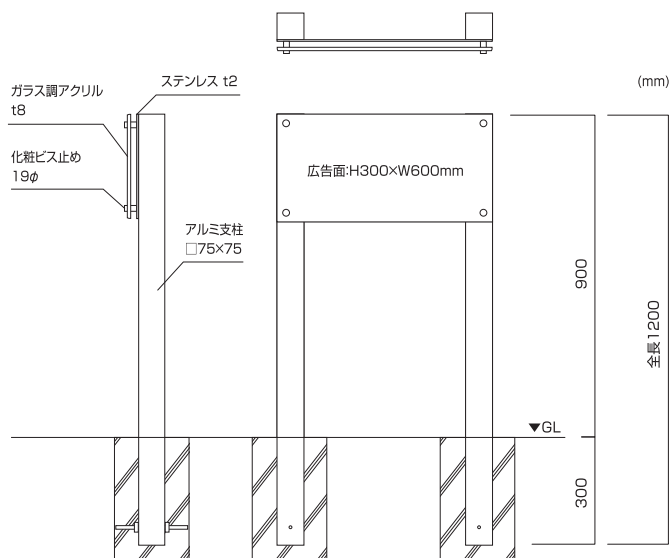

ガラス調アクリルの透明感と
シャープなステンレス。
異素材が奏でる光と影のハーモニー。

※写真のため実物のイメージとは異なります。

●参考デザイン

デザイン・サイズの変更も可能です。お気軽にお問い合わせ下さい。

商品情報

(品番：CS22-RFK-2E)

ベース：ステンレス(ヘアライン仕上げ) t 2mm
広告面：ガラス調アクリル t 8mm
支柱：木目調アルミ角材 □75×75mm カラー5色

材質

※シルバーは木目調
ではありません

サイズ

広告面：H300×W600mm
柱：全長H1200mm (GL 900mm)

サイズ
変更可

加工

文字：カットニングシート内貼り

納期

デザイン確定後 約2週間