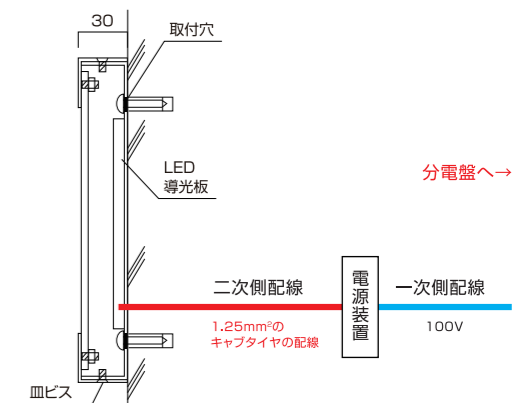

裏蓋式

サイズ変更、デザインのご相談も承ります。お気軽にお問い合わせください。

大阪本社 銘板事業部直通 ☎06-6786-4911 ✉ meiban@m-kogei.co.jp