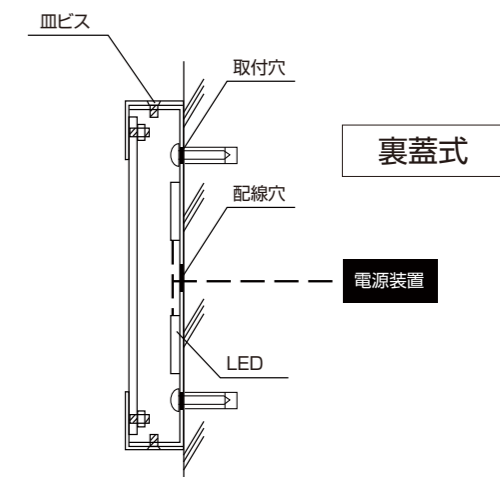

サイズ変更、デザインのご相談も承ります。お気軽にお問い合わせください。

大阪本社 銘板事業部直通 ☎06-6786-4911 ✉ meiban@m-kogei.co.jp