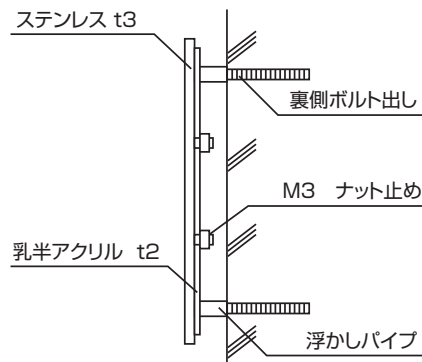

材質 ステンレス304

形状 ステンレスプレート t 3.0 ボルト出し 浮かし有り

サイズ H300×W600mm 品番：KW-36
H200×W800mm 品番：KW-28

サイズ
変更可

盤面 本体：ステンレス焼付塗装 マット仕上げ
文字：レーザー抜き 裏乳半アクリルあて

納期 デザイン確定後 約18日

近年の大気汚染による酸性雨の影響や、緑地用薬剤の影響などで表面に
錆が付着（もらい錆）する事があります。定期的なお手入れをお願いいたします。

ボルト出し

サイズ変更、デザインのご相談も承ります。お気軽にお問い合わせください。

クロワール

KUROI

H300×W600mm 参考デザイン

広告面のベース（白と黒）の入れ替えも可能です。

細かなデザインや文字は、製作可能な大きさや太さに修正させていただくことができます。

デザイン1