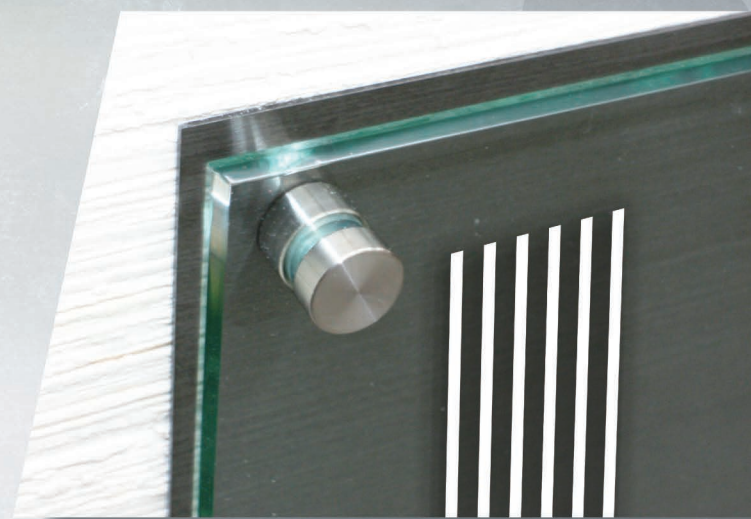

# アンブラ

クールな  
ブラックステンレス  
で魅せる  
新たな  
一面

透き通ったガラス調アクリルとシャープなブラックステンレス。  
スタイリッシュな表情で、訪れる人を魅了します。

Raffiné  
ラフィネ

美しい光と影のアートが、  
建物のファサードを  
お洒落にコーディネートします。

# アンブラ デザイン一覧

その他デザイン、サイズ変更も承ります。お気軽にご相談ください。

品番:CS24-RF-UB

H200×W400mm

デザイン 1

デザイン 2

デザイン 3

デザイン 4

品番:CS33-RF-UB

H300×W300mm

デザイン 5

デザイン 6

デザイン 7

デザイン 8

品番:CS35-RF-UB

H300×W500mm