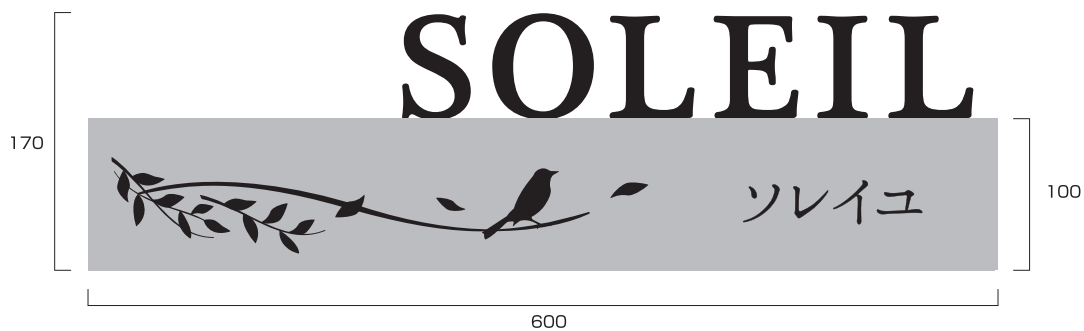

優雅さと品格を感じさせる、ステンレス切り文字銘板がコーナーサインに。
建物のファサードを自由におしゃれに演出します。

品番

Corner-UN01 エッチング無し

品番

Corner-UN02 エッチング有り

※W1000mmの場合は重量が出ますので、ボルトを長く設定することも可能です。
お気軽にお問い合わせください。

※実際の商品とはお色味が多少異なる場合もございます。あらかじめご了承ください。

デザイン一覧の中からご希望のデザインをお選びください。

太めのバーデザインは、飾りや名称の読みを入れ存在感のある館銘板にもなります。

デザイン1

デザイン2

デザイン3

デザイン4

※太めバーのデザインは、小文字での制作は不可となります。

細めのバーデザインは、シンプルでスタイリッシュな印象に。

デザイン5