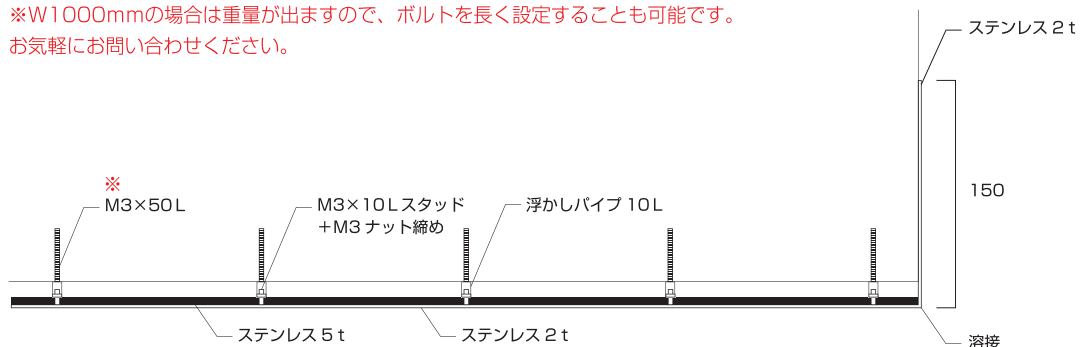

優雅さと品格を感じさせる、ステンレス切り文字銘板がコーナーサインに。
建物のファサードを自由におしゃれに演出します。

品番

Corner-UN01 エッチング無し

品番

Corner-UN02 エッチング有り

※W1000mmの場合は重量が出ますので、ボルトを長く設定することも可能です。
お気軽にお問い合わせください。

※実際の商品とはお色味が多少異なる場合もございます。あらかじめご了承ください。

デザイン一覧の中からご希望のデザインをお選びください。

太めのバーデザインは、飾りや名称の読みを入れ存在感のある館銘板にもなります。

デザイン1

デザイン2

デザイン3

デザイン4

※太めバーのデザインは、小文字での制作は不可となります。

細めのバーデザインは、シンプルでスタイリッシュな印象に。

デザイン5

デザイン6

デザイン7

デザイン8

納期:デザインご決定後

約14日

■ 材 質	ステンレス製 (SUS304)
■ 加 工	表面仕上げ: ヘアライン・焼付塗装黒 裏側ボルト出し 10mm浮かし仕様
■ サ イ ズ	W600mm } ステンレスプレート t2mm W800mm } ステンレス切り文字 t5mm W1000mm }
■ 同梱内容	施工方法・お手入れ方法説明書・取り付け用部材
⚠ ご注意	近年の大気汚染による酸性雨の影響や、緑地用薬剤の影響などで表面に錆が付着 (もらい錆) する事があります。定期的なお手入れをお願いいたします。