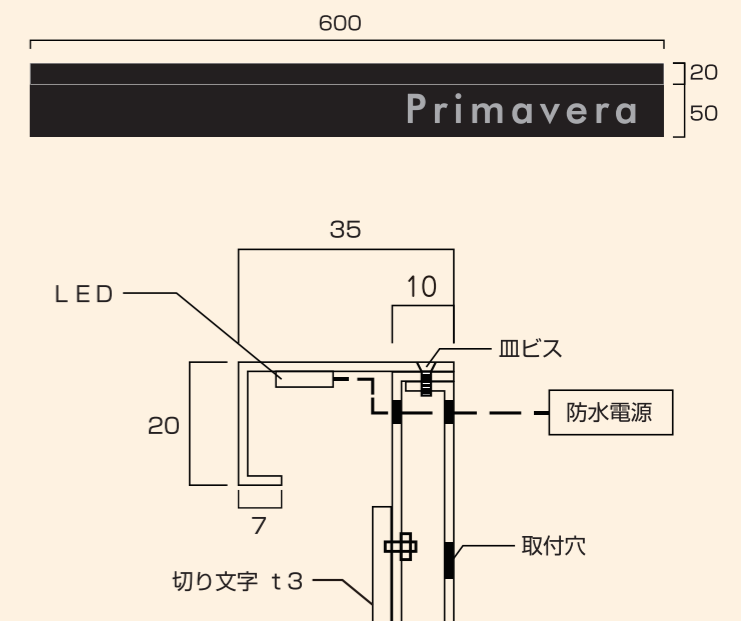

デザイン2
CASA FELICE

デザイン4
Sunny Flat

デザイン6
Grand Charme

カーサ アロジォ

※サブ文字もカッティングシートでお入れが可能です。

LED配線方法・使用図面

～必ず事前にご確認ください～

LEDサインを設置するに当たり、壁面が仕上がる前に配線を仕込んでいただく必要があります。
※配線の仕込みは、電気業者様にてお願いいたします。

配線簡易図

看板からトランス（電源）までの距離は10m前後でお願いします。
※15m以上離れますと、点灯しません。
配線用の穴は、看板で隠れるサイズにてお願いします。

配線の種類

VVF(主に使われている配線)では太いため
二次側配線は1.25の配線を電気業者様へ
お願いしてください。
CB管などを使用し、配線を固定せずに
動くようにしてください。

納期：デザイン確定後、18日

品番：LED-GL

■ 材質	ステンレス製 (SUS304)
■ 加工	ベース：ステンレス (裏蓋式) 加工：焼付塗装黒/半ツヤ メイン文字：切り文字ヘアライン t3 サブ文字：カッティングシルバー (有無選択可)
■ サイズ	H70×W600×D35mm
■ 同梱内容	施工方法・お手入れ方法説明書・取り付け用部材
⚠️ ご注意	近年の大気汚染による酸性雨の影響や、緑地用薬剤の影響などで表面に錆が付着 (もらい錆) する事があります。定期的なお手入れをお願いいたします。