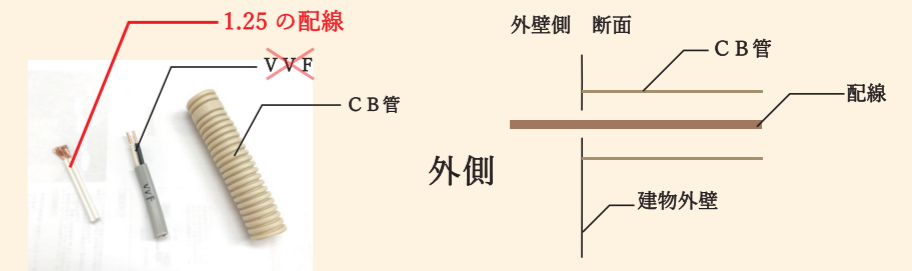

配線簡易図

看板からトランス（電源）までの距離は10m前後でお願いします。
※15m以上離れますと、点灯しません。
配線用の穴は、看板で隠れるサイズにてお願いします。

配線の種類

VVF(主に使われている配線)では太いため
二次側配線は1.25の配線を電気業者様へ
お願いしてください。
CB管などを使用し、配線を固定せずに
動くようにしてください。

納期：デザイン確定後、18日

品番：LED-GL

■ 材質	ステンレス製 (SUS304)
■ 加工	ベース：ステンレス (裏蓋式) 加工：焼付塗装黒/半ツヤ メイン文字：切り文字ヘアライン t3 サブ文字：カッティングシルバー (有無選択可)
■ サイズ	H70×W600×D35mm
■ 同梱内容	施工方法・お手入れ方法説明書・取り付け用部材
⚠️ ご注意	近年の大気汚染による酸性雨の影響や、緑地用薬剤の影響などで表面に錆が付着 (もらい錆) する事があります。定期的なお手入れをお願いいたします。