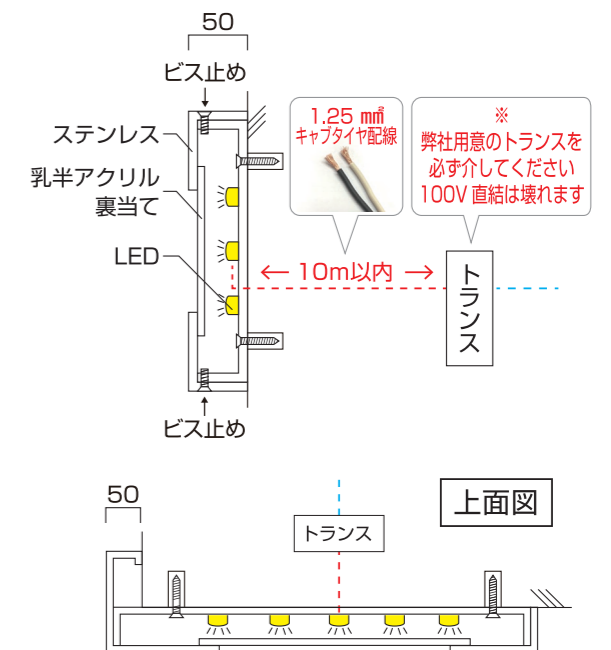

デザイン06

商品情報

材質 ステンレス製 (SUS304)

サイズ H200×W600mm
H200×W800mm

仕様 ベース：焼付塗装黒マット/ヘアライン
文字：レーザー抜き 裏乳半アクリル当て

納期 デザイン確定後、約18日

同梱内容 施工方法・お手入れ方法説明書・取り付け用部材

ご注意 近年の大気汚染による酸性雨の影響や、緑地用薬剤の影響などで表面に錆が付着（もらい錆）する事があります。定期的なお手入れをお願いいたします。