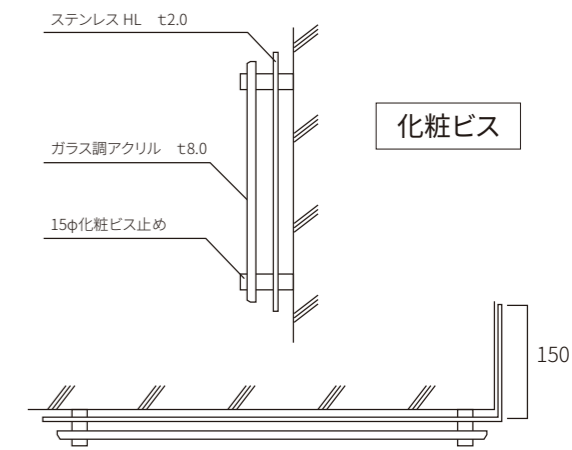

### 参考デザイン

デザイン・サイズの変更も可能です。お気軽にお問い合わせください。

デザイン1

デザイン4

デザイン2

デザイン5

デザイン3

デザイン6

### 商品情報

材質	ステンレスHL t2.0 ガラス調アクリル t8.0
形状	化粧ビス止め 2プレートタイプ
サイズ	H200×W600mm (品番: Corner-CS-26) H200×W800mm (品番: Corner-CS-28) ※設置場所に併せて各サイズご用意致します。
盤面	文字カッティングシート内貼り
納期	デザイン確定後 約18日

サイズ  
変更可

※曲げ方向 (左曲げ・右曲げ) はお選びいただけます