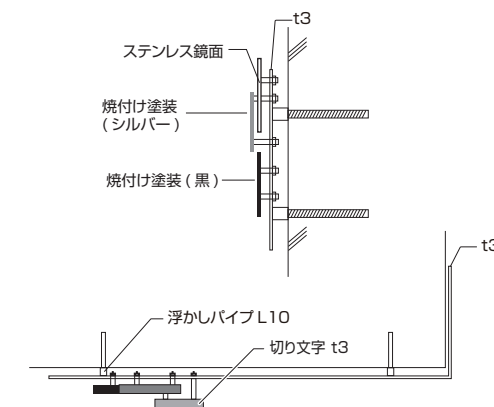

NEW
建物名称銘板

人気のコーナーサインに立体の装飾がプラス！

装飾付きコーナーサイン

corner sign with decoration

お客様の声から生まれた「装飾付きコーナーサイン」
ワンポイントの三重奏が建物の存在感をアピールします。

他にない斬新で最先端なステンレス銘板です。洗練されたデザインと折り重なる仕上げ違いのワンポイント装飾が、立体感と躍動感を演出します。

デザイン

サイズや曲げ方向の変更も可能です。

<p>■ デザイン1</p>	<p>■ デザイン2</p>
<p>■ デザイン3</p>	<p>■ デザイン4</p>

装飾デザインの変更も可能です。

おしゃれなロゴをいかした装飾などもご相談ください。

商品情報

材質 ステンレス製 (SUS304)

サイズ 品番: corner-OL-26 広告面 H200×W600mm
品番: corner-OL-28 広告面 H200×W800mm
品番: corner-OL-210 広告面 H200×W1000mm

サイズ
変更可

加工 ベース: ステンレスヘアラインt3mm
文字: エッチング仕上げ
飾り: ステンレスt3mm (鏡面・焼付塗装シルバー・焼付塗装黒 仕上げ)
L字曲げ (左曲げ 又は 右曲げ) 裏側ボルト出し 浮かしあり

納期 デザイン確定後 約18日

近年の大気汚染による酸性雨の影響や、緑地用薬剤の影響などで表面に錆びが付着 (もらい錆) する事があります。定期的なお手入れをお願い申し上げます。

左右
反転可

設置場所に合わせて曲げの方向をご指示ください。壁から10mm浮かす仕様です。

サイズ変更、デザインのご相談も承ります。お気軽にお問い合わせください。

大阪本社 銘板事業部直通 ☎06-6786-4911 ✉meiban@m-kogei.co.jp