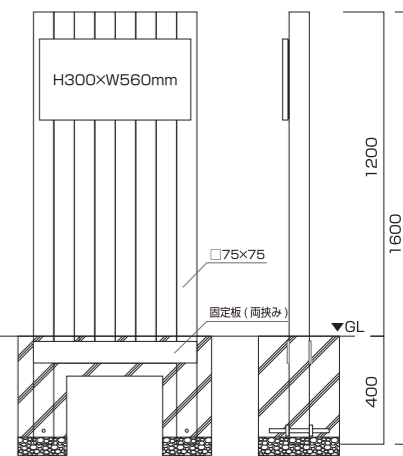

【SLD-OT-KS】
柱:ホワイト × 切り文字

柱は
選べる5色

看板部分と柱は自由に組み合わせいただけます。

柱:ダーク × 切り文字

柱:シルバー × ラフィネ

商品情報

材質 支柱 : アルミ角材 一部木目塗装 □75×75mm
広告面: 切り文字、ステンレス銘板裏蓋式、ラフィネ

サイズ 本体: H1600×W≒600mm (GL1200mm)
切り文字: W550mm
ステンレス銘板/ラフィネ: H300×W560mm

仕様 切り文字: ヘアライン/焼付塗装黒
ステンレス銘板: エッチング凹黒/ヘアライン
ステンレス×ガラス調アクリル: カッティングシート内貼り

納期 デザイン確定後、約18日

同梱内容 施工方法・お手入れ方法説明書・取り付け用部材

ご注意 こちらの柱は木材ではありません。木目塗装(シルバーを除く)を施したアルミ柱です。ステンレスプレートは近年の大気汚染による酸性雨の影響や、緑地用薬剤の影響などで表面に錆が付着(もらい錆)することがありますので、定期的なお手入れをお願いいたします。

【SLD-OT-KS】

【SLD-OT-SUS】

【SLD-OT-RF】
柱:チーク × ラフィネ

【SLD-OT-SUS】
柱:ブラック × ステンレス

サイズ変更、デザインのご相談も承ります。お気軽にお問い合わせください。

大阪本社 銘板事業部直通 ☎06-6786-4911 ✉meiban@m-kogei.co.jp