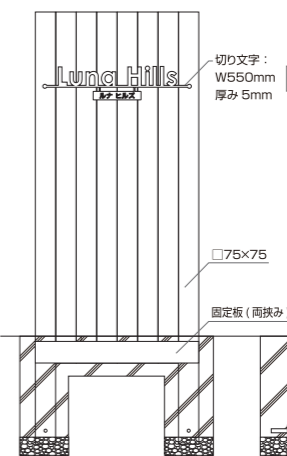

商品情報

材質 支柱 : アルミ角材 一部木目塗装 □75×75mm
広告面: 切り文字、ステンレス銘板裏蓋式、ラフィネ

サイズ 本体: H1600×W≒600mm (GL1200mm)
切り文字: W550mm
ステンレス銘板/ラフィネ: H300×W560mm

仕様 切り文字: ヘアライン/焼付塗装黒
ステンレス銘板: エッチング凹黒/ヘアライン
ステンレス×ガラス調アクリル: カッティングシート内貼り

納期 デザイン確定後、約18日

同梱内容 施工方法・お手入れ方法説明書・取り付け用部材

ご注意 こちらの柱は木材ではありません。木目塗装(シルバーを除く)を施したアルミ柱です。ステンレスプレートは近年の大気汚染による酸性雨の影響や、緑地用薬剤の影響などで表面に錆が付着(もらい錆)することがありますので、定期的なお手入れをお願いいたします。

【SLD-OT-KS】

【SLD-OT-SUS】