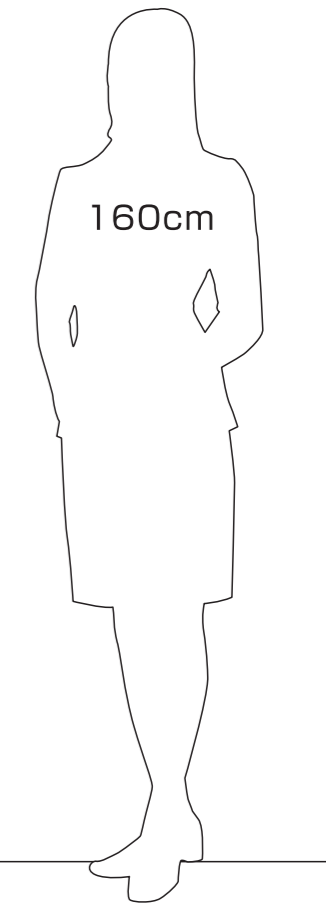

Slend onetone

スレンドワントーン

NEW
建物名称銘板

人気の木目柱を繋げた壁のような作りのスレンドウォール
景観を損ねない新たな自立型館銘板です

名称部分は
選べる3タイプ!

切り文字

ステンレス

ラフィネ

【SLD-OT-KS】
柱:ホワイト × 切り文字

柱は
選べる5色

看板部分と柱は自由に組み合わせいただけます。

柱:ダーク × 切り文字

柱:シルバー × ラフィネ

商品情報

材質 支柱 : アルミ角材 一部木目塗装 □75×75mm
広告面: 切り文字、ステンレス銘板裏蓋式、ラフィネ

サイズ 本体: H1600×W≒600mm (GL1200mm)
切り文字: W550mm
ステンレス銘板/ラフィネ: H300×W560mm

仕様 切り文字: ヘアライン/焼付塗装黒
ステンレス銘板: エッチング凹黒/ヘアライン
ステンレス×ガラス調アクリル: カッティングシート内貼り

納期 デザイン確定後、約18日

同梱内容 施工方法・お手入れ方法説明書・取り付け用部材

ご注意 こちらの柱は木材ではありません。木目塗装(シルバーを除く)を施したアルミ柱です。ステンレスプレートは近年の大気汚染による酸性雨の影響や、緑地用薬剤の影響などで表面に錆が付着(もらい錆)することがありますので、定期的なお手入れをお願いいたします。