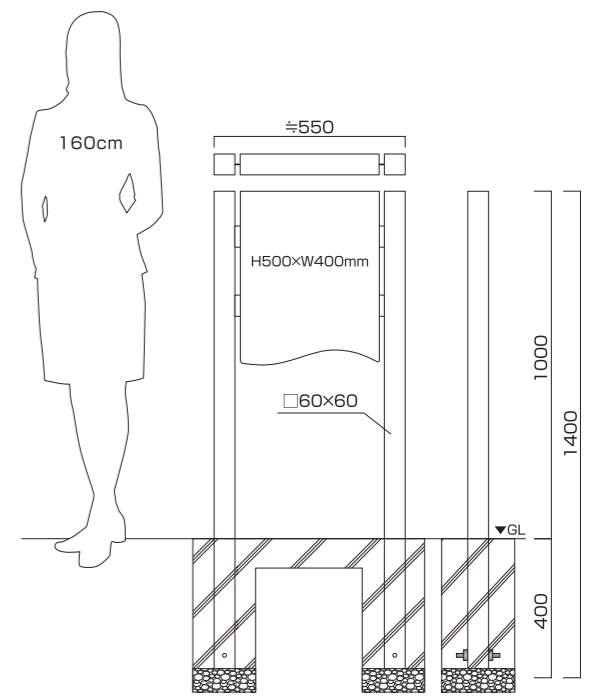

▼ デザイン05

▼ デザイン06

商品情報

品番	SF-550
材質	支柱：ステンレス材 □60×60mm 広告面：ステンレス銘板 裏蓋式
サイズ	本体：H1400×≒W550mm (GL1000mm) 銘板：H500×W400×D60mm
加工2種	ベース：ヘアーライン/文字：エッチング黒 ベース：焼付塗装黒/文字：ヘアーライン
納期	デザイン確定後 約18日
同梱内容	施工方法・お手入れ方法説明書・取り付け用部材
ご注意	近年の大気汚染による酸性雨の影響や、緑地用薬剤の影響などで表面に錆が付着（もらい錆）する事があります。定期的なお手入れをお願いいたします。