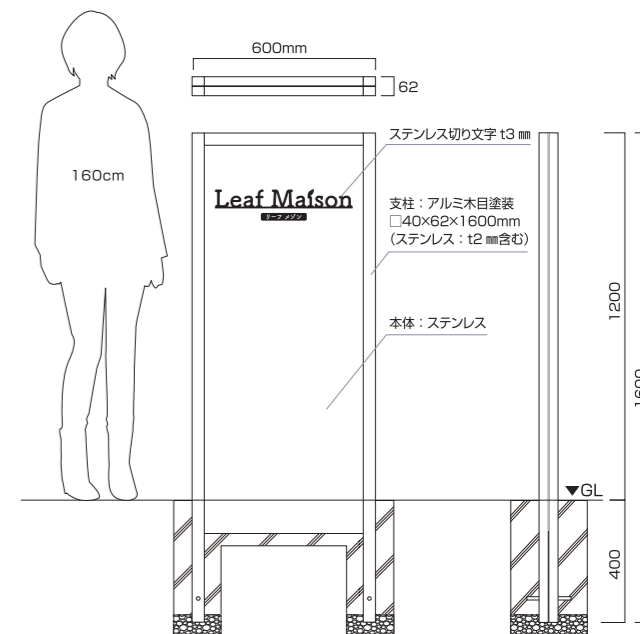

デザイン05

柱：ホワイト
ベース：ヘアライン+クリーム

デザイン06

柱：ブラック
ベース：ヘアライン+ブラック

デザイン07

柱：チークウッド
ベース：ヘアライン+ブラウン

商品情報

材 質	支 柱：アルミ角材 一部木目塗装 □75×75mm 広告面：ステンレスプレート 文 字：ステンレス切り文字
サ イ ズ	本 体：H1600×W600mm (GL1200mm) 切り文字：t 3mm W450mm以内
仕 様	広告面：ステンレスプレート 焼付塗装一色仕上げ 文 字：ステンレス切り文字 焼付塗装黒 又は ヘアライン
納 期	デザイン確定後、約18日
同梱内容	施工方法・お手入れ方法説明書・取り付け用部材
ご 注 意	こちらの柱は木材ではありません。木目塗装(シルバーを除く)を施したアルミ柱です。ステンレスプレートは近年の大気汚染による酸性雨の影響や、緑地用薬剤の影響などで表面に錆が付着(もらい錆)することがありますので、定期的なお手入れをお願いいたします。