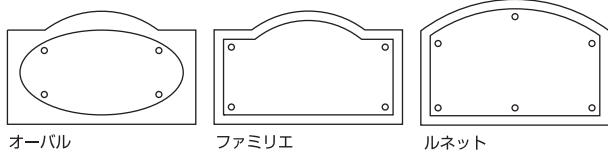

異素材の調和が建物のファサードをお洒落に演出します。

透き通る美しさだけでなくベースを浮かせることにより創りあげた空間が光と影のアートを生み出します。

クリアーサイン

自立タイプ

写真 No. 1472-01 仕様：オーバル 1 本脚ステンレス支柱
品番：CMB100G-1A
クリアーサイン

写真 No. 1472-02 仕様：ファミリー 1 本脚ステンレス支柱
品番：CS10FG-1A
クリアーサイン

写真 No. 1472-03 仕様：ルネット 1 本脚ステンレス支柱
品番：CMR12LG-1A
クリアーサイン

写真 No. 1472-04 仕様：オーバル 2 本脚ステンレス丸支柱
品番：CS100G-2A
クリアーサイン

写真 No. 1472-05 仕様：ファミリー 2 本脚ステンレス丸支柱
品番：CMR10FG-2A
クリアーサイン

写真 No. 1472-06 仕様：ルネット 2 本脚ステンレス丸支柱
品番：CMB12LG-2A
クリアーサイン

■ カタチは 3 種類からお選びください。

■ 2 本脚ステンレス角支柱もございます。